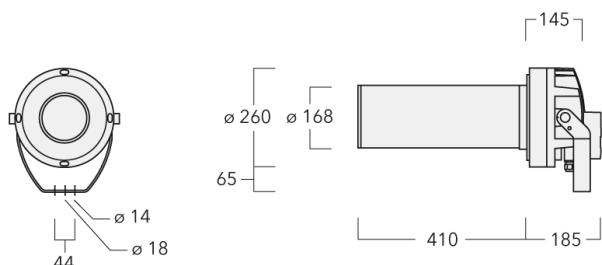

Beschreibung

RGBW/RGBA Farbwechsler Projektor [ZP] zur Erzeugung von scharf abgegrenzten Lichtkreisen. Sphärisches / dreifaches Plankonvexlinsensystem zur Erzeugung eines parallelen Lichtbündels.

IP66, SKI. SKII auf Anfrage. IK07. Korrosionsbeständiger Aluminiumguss. PCS beschichtete Edelstahlschrauben. 5CE Korrosionsschutz. CCG_R_ Silikondichtung. Sicherheitsglas. Eine Kabelverschraubung, eine zweite Kabelverschraubung zur Durchverdrahtung auf Anfrage. Eingebaute elektronische Betriebsgeräte, thermisch getrennt. Eingebaute RGBW/RGBA LED Platine, austauschbar. CAD-optimierte PMMA LED Linsen.

DMX Schnittstelle. M20 Kabelverschraubung für Netz- und DMX-Kabel vorgesehen, WE-EF empfiehlt ein Kombikabel für DMX & Power "Power PUR-SR 3x1,5 + DMX".

Konfiguration mit 3 Linsen 20°-38°. Erweiterung des Abstrahlwinkels auf 4 Linsen 39°-47° auf Anfrage, bei Bestellung bitte angeben.

Spezifikationen

Materialbeschreibung

Gehäuse	Korrosionsbeständiger Aluminiumguss			
Abdeckung	Sicherheitsglasscheibe			
Farben	RAL9004 Signalschwarz	RAL9016 Verkehrsweiß	RAL7016 Anthrazitgrau	RAL9007 Graualuminium
Dichtung	CCG® Silikondichtung			
Schrauben	PCS beschichtete Edelstahlschrauben			
Schutzart	IP66			
Schlagfestigkeit	IK07			